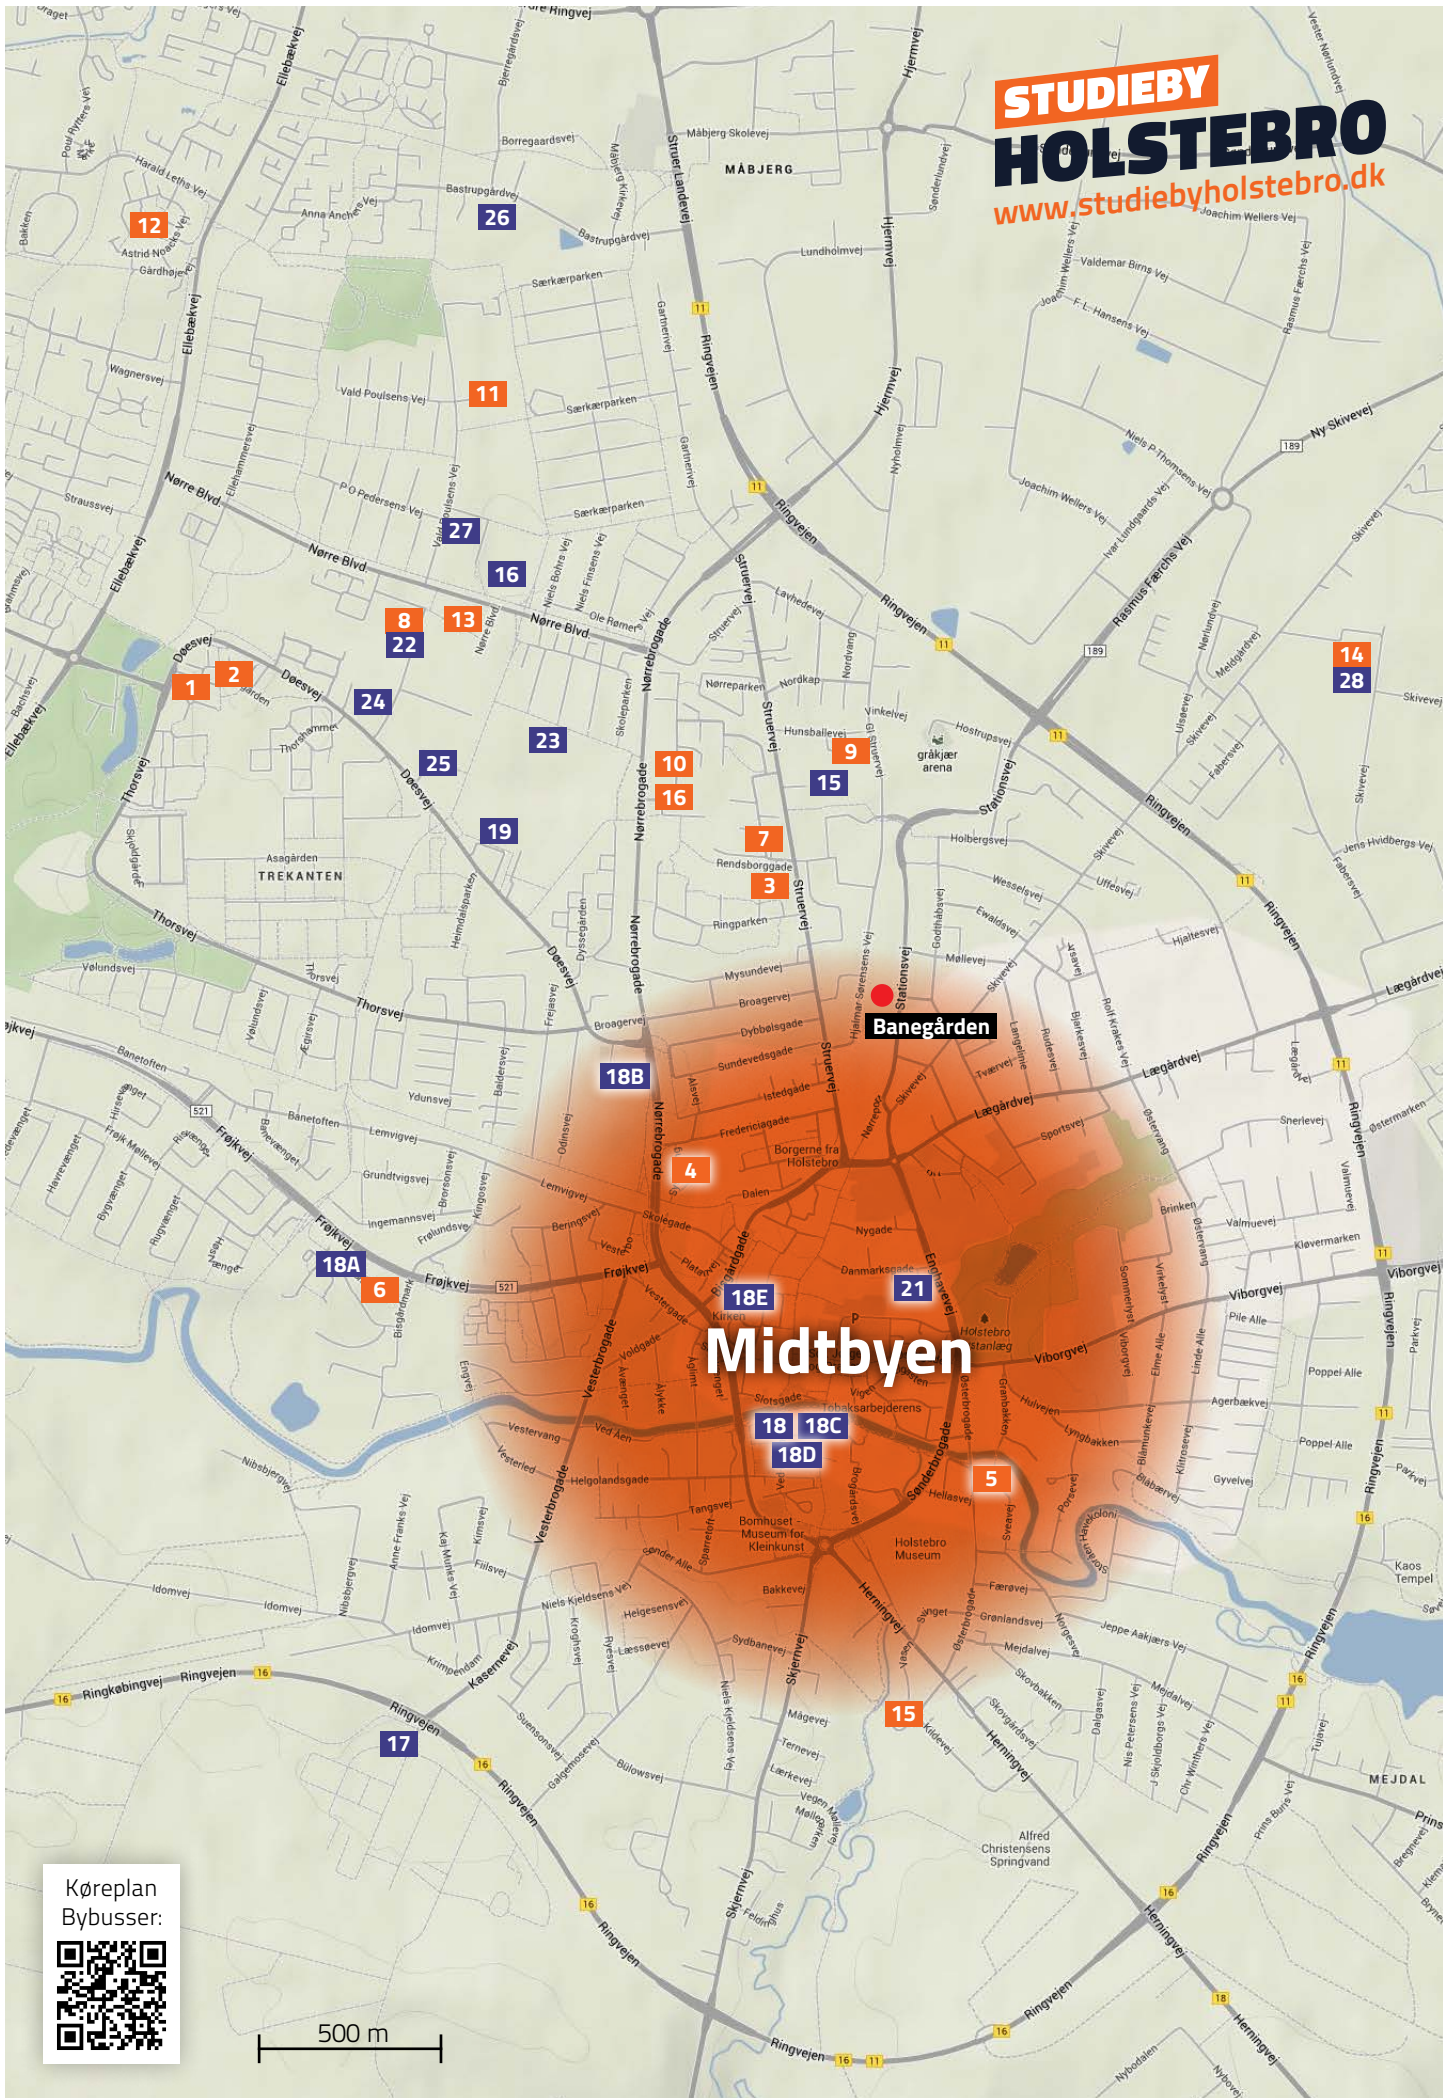

Køreplan
Bybusser:

500 m